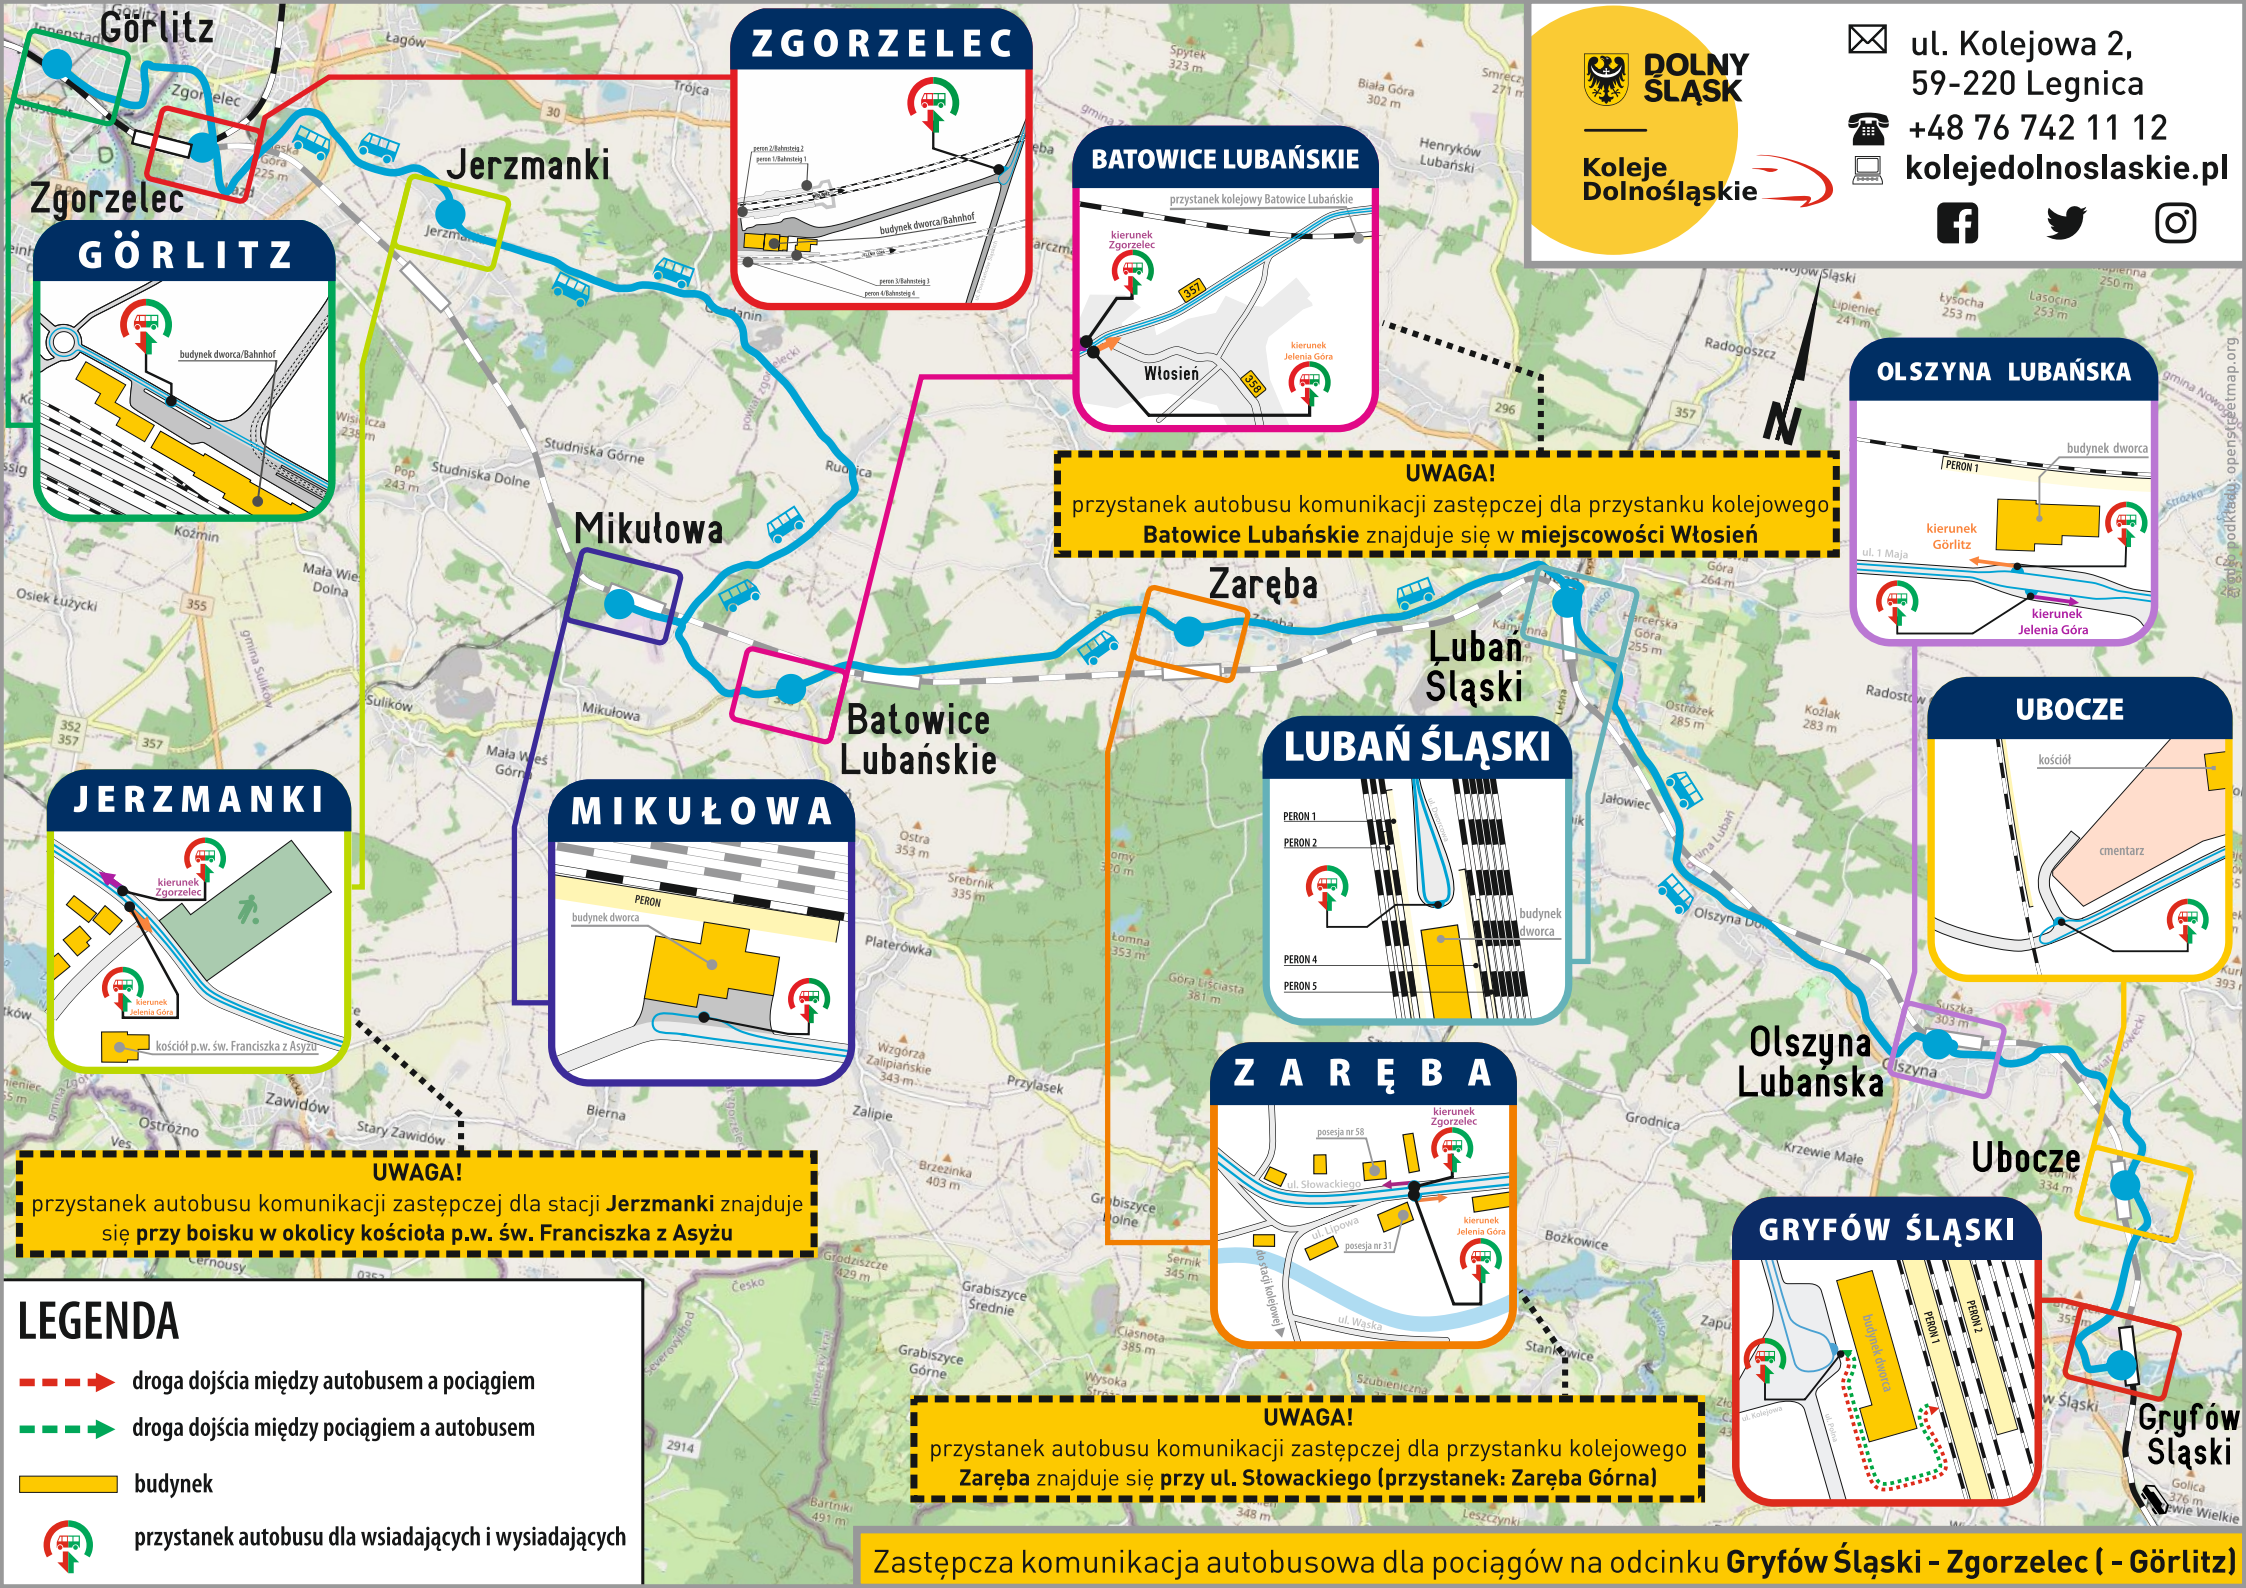

DOLNY ŚLĄSK
Koleje Dolnośląskie

ul. Kolejowa 2,
59-220 Legnica
+48 76 742 11 12
kolejedolnoslaskie.pl

Facebook, Twitter, Instagram icons