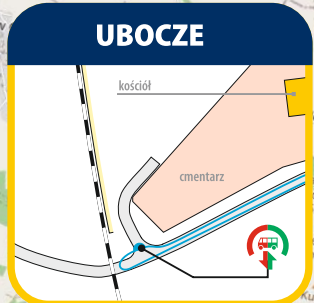

[46] - kursuje w dniach 04-09.06.2021 / Der Zug verkehrt an folgenden Tagen 04-09.06.2021

**DOLNY ŚLĄSK**  
**Koleje Dolnośląskie**

ul. Kolejowa 2,  
59-220 Legnica  
 +48 76 742 11 12  
 kolejedolnoslaskie.pl

Facebook, Twitter, Instagram icons

**UWAGA!**  
 przystanek autobusu komunikacji zastępczej dla przystanku kolejowego Batowice Lubańskie znajduje się w miejscowości Wosień

**UWAGA!**  
 przystanek autobusu komunikacji zastępczej dla stacji Jerzmanki znajduje się przy boisku w okolicy kościoła p.w. św. Franciszka z Asyżu