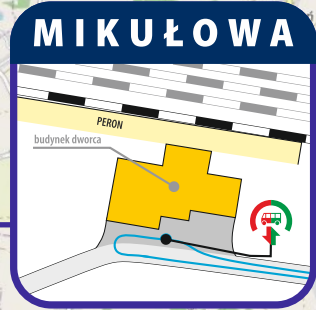

DOLNY ŚLĄSK
Koleje Dolnośląskie

ul. Kolejowa 2,
59-220 Legnica
+48 76 742 11 12
kolejedolnoslaskie.pl

Facebook, Twitter, Instagram icons

UWAGA!
przystanek autobusu komunikacji zastępczej dla przystanku kolejowego Batowice Lubańskie znajduje się w miejscowości Wosień

UWAGA!
przystanek autobusu komunikacji zastępczej dla stacji Jerzmanki znajduje się przy boisku w okolicy kościoła p.w. św. Franciszka z Asyżu

UWAGA!
przystanek autobusu komunikacji zastępczej dla przystanku kolejowego Zareba znajduje się przy ul. Słowackiego (przystanek: Zareba Górna)

LEGENDA

- ---> droga dojścia między autobusem a pociągiem
- - -> droga dojścia między pociągiem a autobusem
- budynek
- 🚏 przystanek autobusu dla wsiadających i wysiadających

Zastępcza komunikacja autobusowa dla pociągów na odcinku Gryfów Śląski - Zgorzelec (- Görlitz)