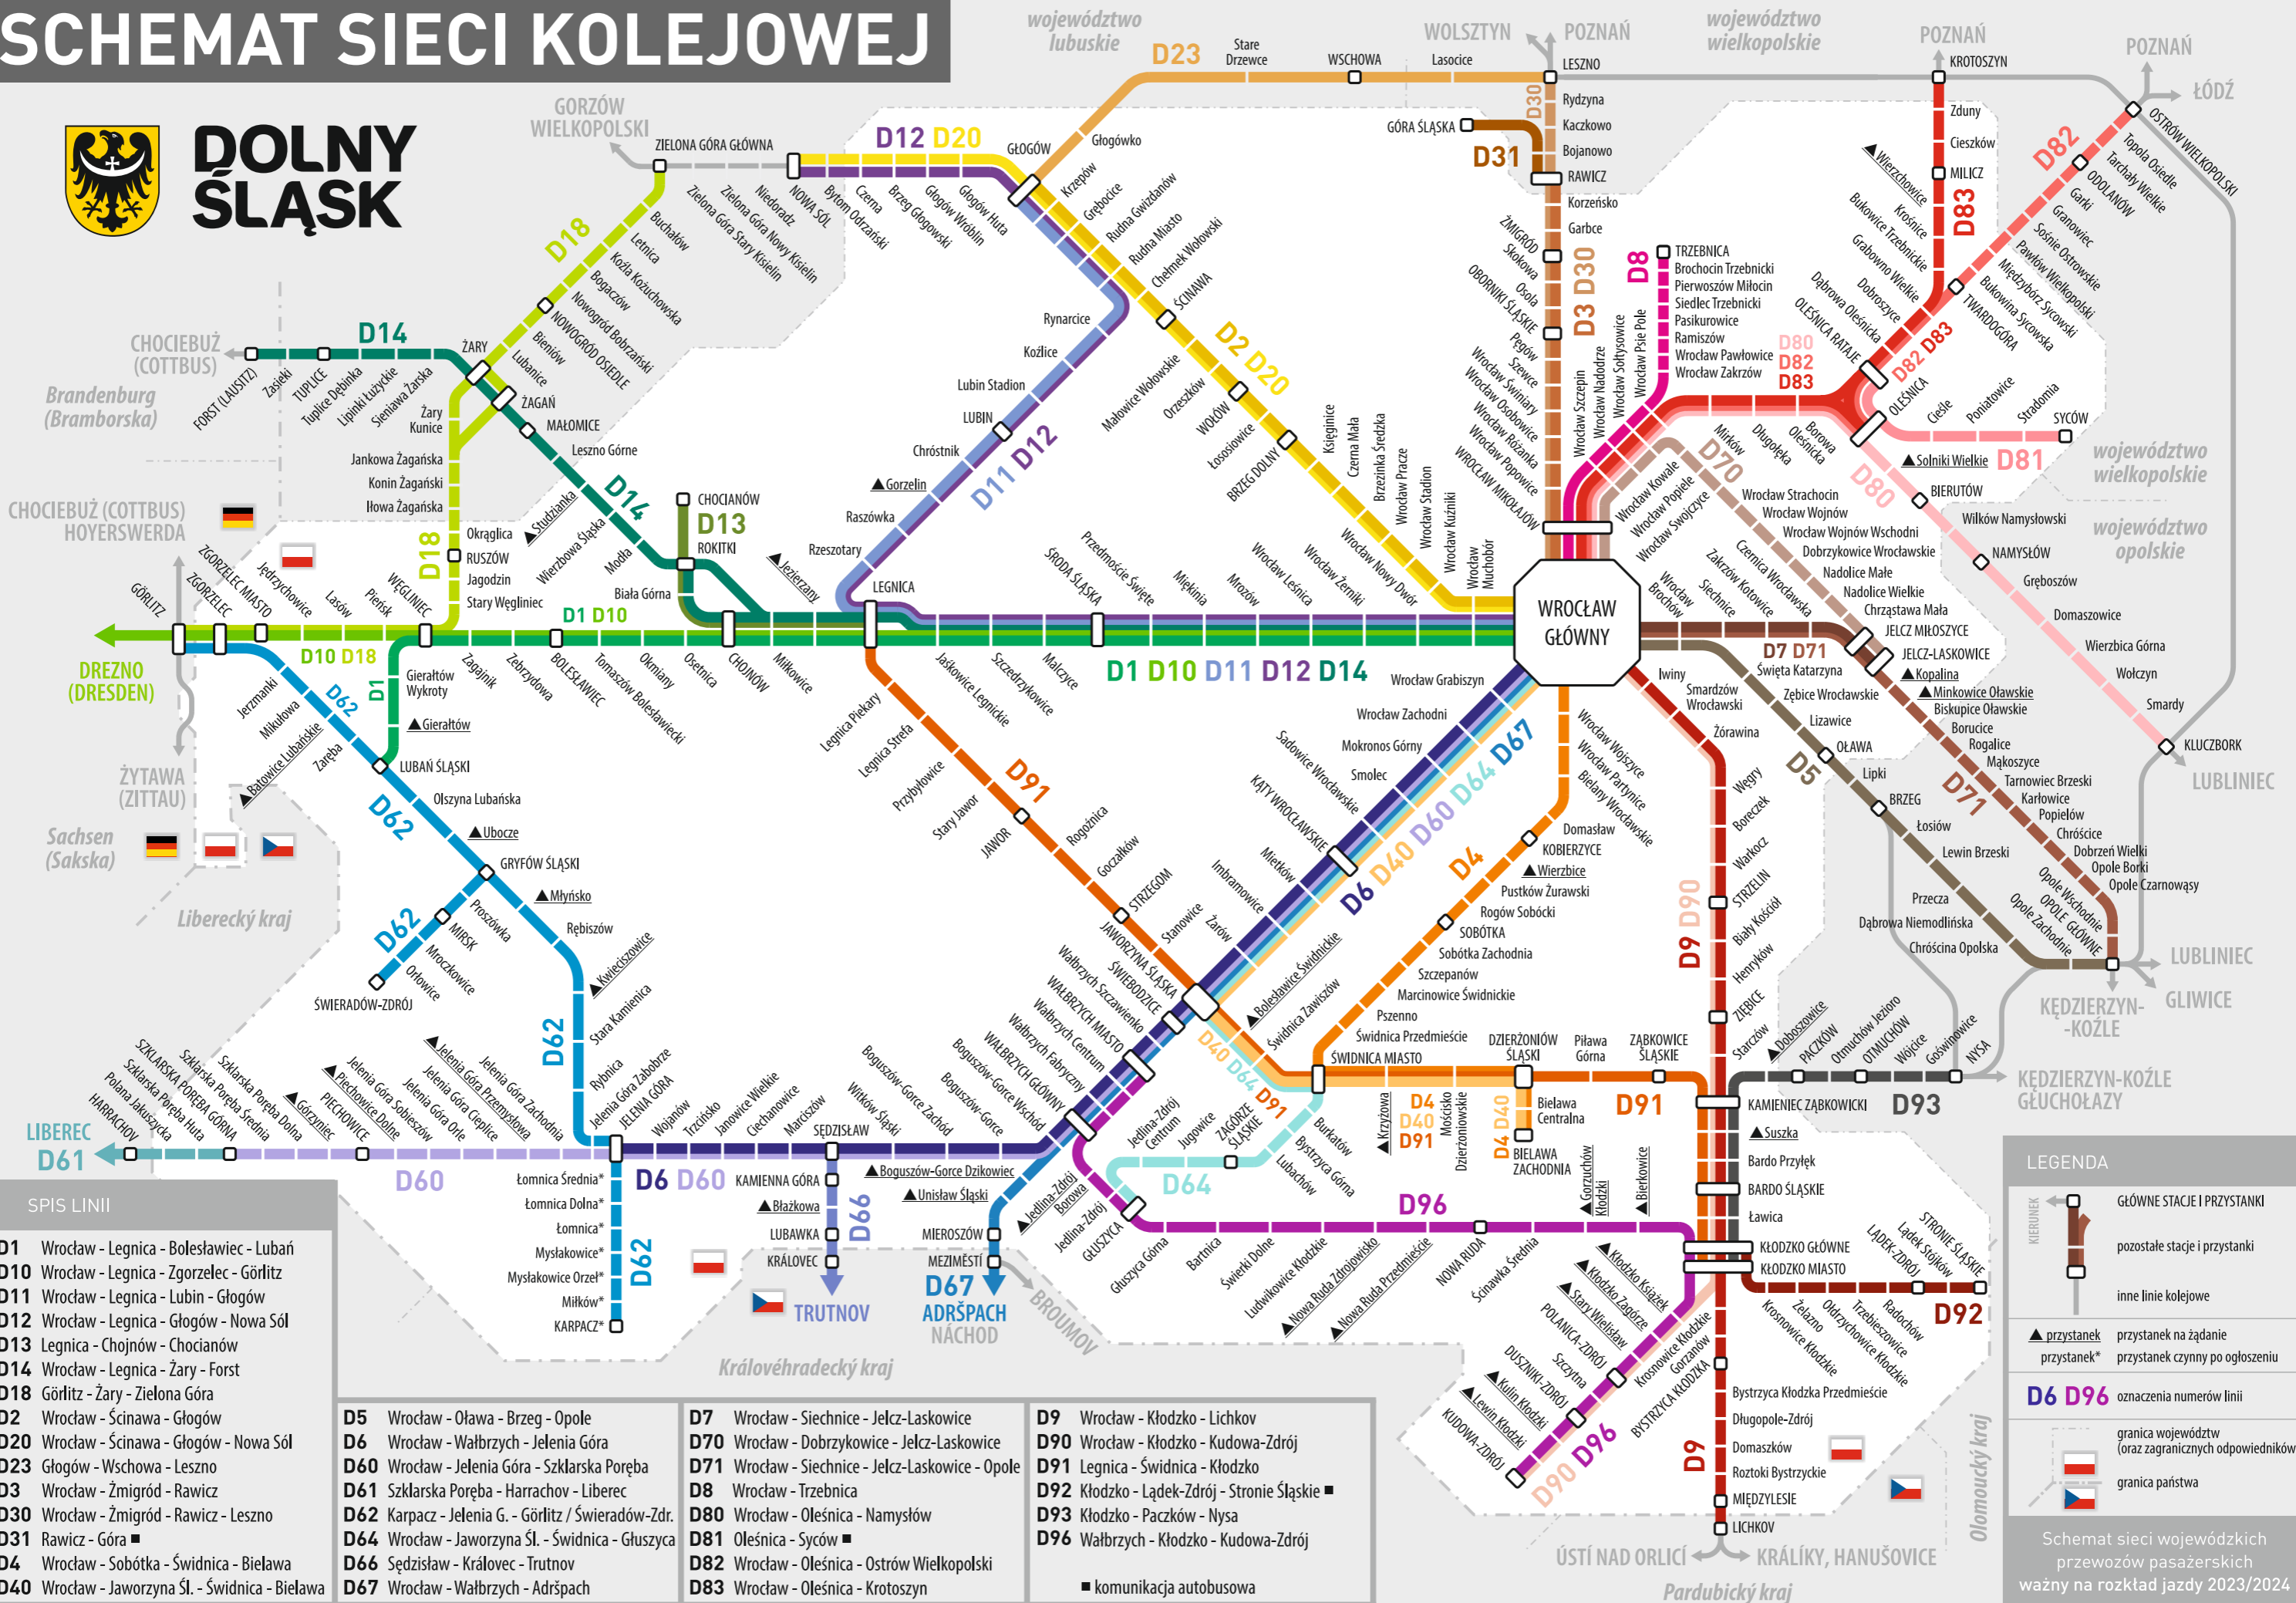

# SCHEMAT SIECI KOLEJOWEJ

## DOLNY ŚLĄSK

SPIS LINII

<b>D1</b>	Wrocław - Legnica - Bolesławiec - Lubań
<b>D10</b>	Wrocław - Legnica - Zgorzelec - Görlitz
<b>D11</b>	Wrocław - Legnica - Lubin - Głogów
<b>D12</b>	Wrocław - Legnica - Głogów - Nowa Sól
<b>D13</b>	Legnica - Chojnów - Chocianów
<b>D14</b>	Wrocław - Legnica - Żary - Forst
<b>D18</b>	Görlitz - Żary - Zielona Góra
<b>D2</b>	Wrocław - Ścinawa - Głogów
<b>D20</b>	Wrocław - Ścinawa - Głogów - Nowa Sól
<b>D23</b>	Głogów - Wschowa - Leszno
<b>D3</b>	Wrocław - Żmigród - Rawicz
<b>D31</b>	Rawicz - Góra
<b>D4</b>	Wrocław - Sobótka - Świdnica - Bielawa
<b>D40</b>	Wrocław - Jaworzyna Śl. - Świdnica - Bielawa

<b>D5</b>	Wrocław - Oława - Brzeg - Opole
<b>D6</b>	Wrocław - Wałbrzych - Jelenia Góra
<b>D60</b>	Wrocław - Jelenia Góra - Szklarska Poręba
<b>D61</b>	Szklarska Poręba - Harrachov - Liberec
<b>D62</b>	Karpacz - Jelenia G. - Görlitz / Świeradów-Zdr.
<b>D64</b>	Wrocław - Jaworzyna Śl. - Świdnica - Głuszycza
<b>D66</b>	Sędziszów - Královec - Trutnov
<b>D67</b>	Wrocław - Wałbrzych - Adršpach

<b>D7</b>	Wrocław - Siechnice - Jelcz-Laskowice
<b>D70</b>	Wrocław - Dobrzykowice - Jelcz-Laskowice
<b>D71</b>	Wrocław - Siechnice - Jelcz-Laskowice - Opole
<b>D8</b>	Wrocław - Trzebnica
<b>D81</b>	Oleśnica - Syców
<b>D82</b>	Wrocław - Oleśnica - Ostrów Wielkopolski
<b>D83</b>	Wrocław - Oleśnica - Krotoszyn